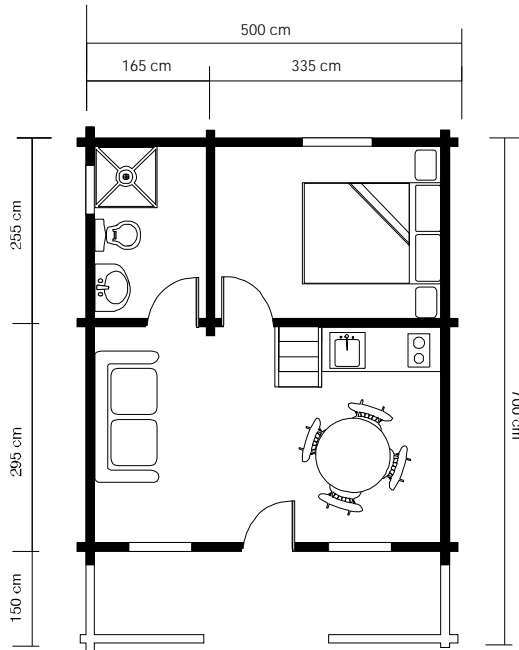

KIT modelo 1148

CasaKit

**SUPERFICIE TOTAL APROXIMADA: 37,5 m²
+ ALTILLO**

KIT para montaje de unidad con:

- * 1 dormitorio
- * 1 cuarto de baño
- * Salón / cocina
- * Porche

60mm

11.980 €

I.V.A. NO INCLUIDO
**CONSULTAR CONDICIONES
DE LA OFERTA**