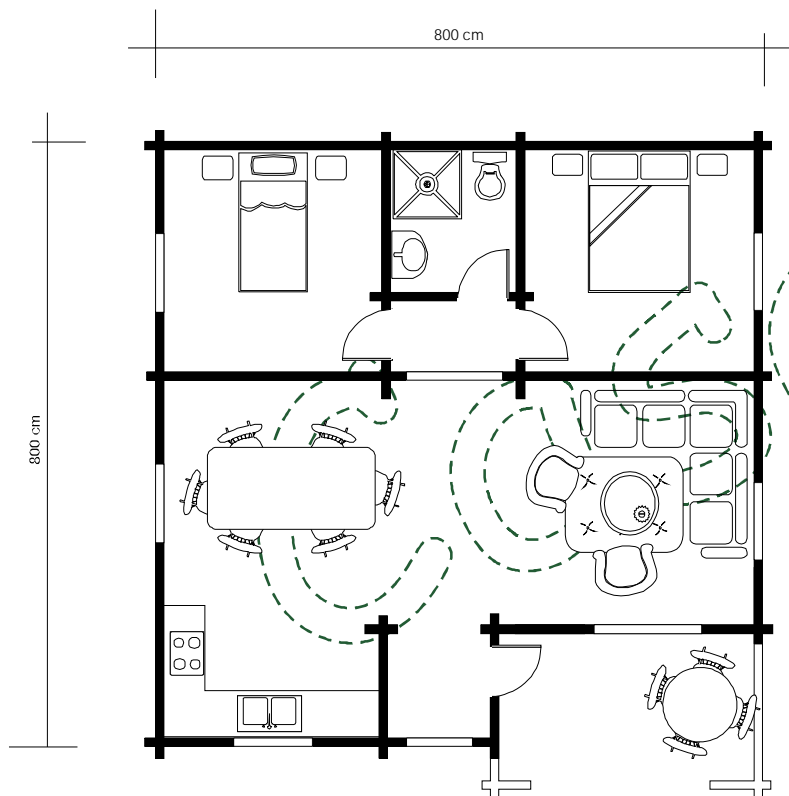

KIT modelo 1082

Casakit

KIT para montaje de unidad con:

- * 2 dormitorios
- * 1 cuartos de baño
- * Salón / cocina
- * Porche

SUPERFICIE TOTAL APROXIMADA: 65 m²

19.882 €

I.V.A. NO INCLUIDO
CONSULTAR CONDICIONES
DE LA OFERTA

www.casakit.es

CasaKit
KIT modelo 1082