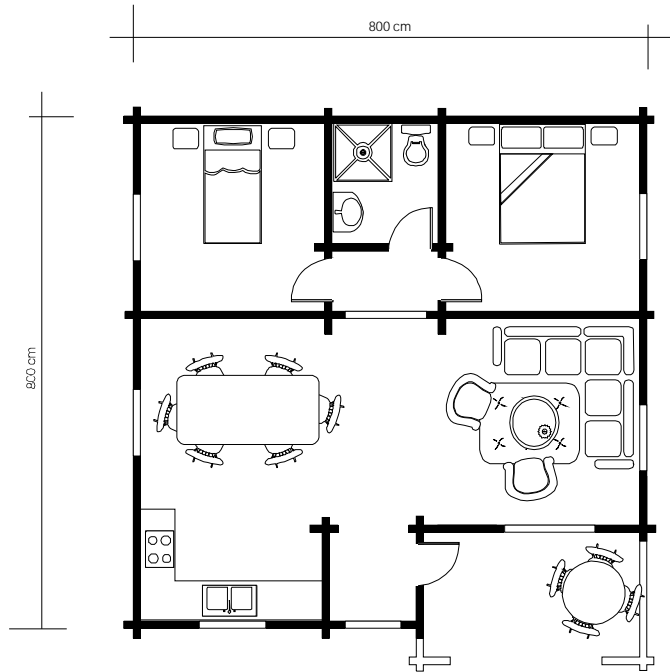

KIT modelo 1082

Casakit

KIT para montaje de unidad con:

- * 2 dormitorios
- * 1 cuartos de baño
- * Salón / cocina
- * Porche

SUPERFICIE TOTAL APROXIMADA: 65 m²

19.882 €

I.V.A. NO INCLUIDO
CONSULTAR CONDICIONES
DE LA OFERTA