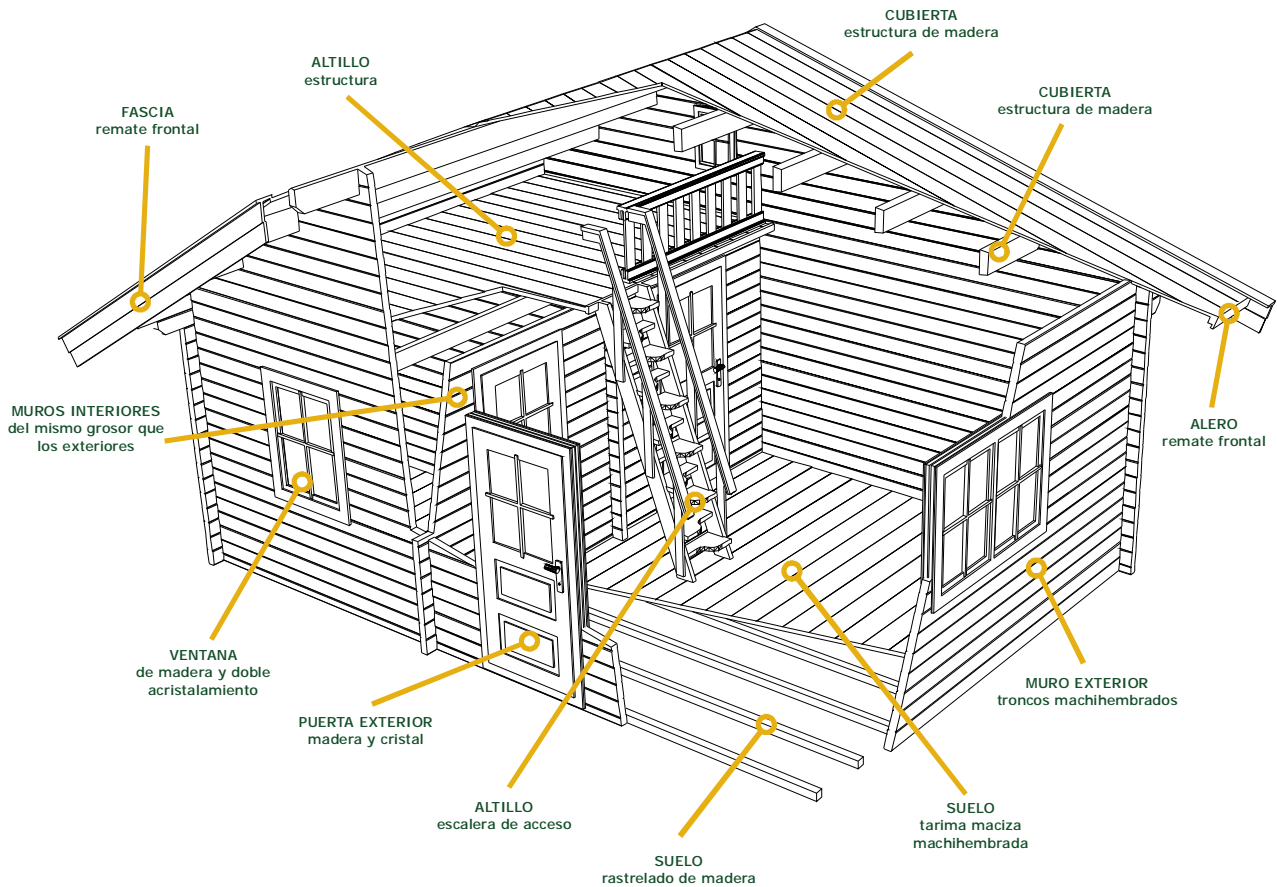

CasaKit

MODELO 1136

SUPERFICIE APROXIMADA: 32 m²

PRECIO KIT

8.900 €

(consultar memoria)

PRECIO KIT

11.865 €

(consultar memoria)

www.casakit.es

COMPOSICION DEL KIT

QUE INCLUYE

- TRONCOS MACHIHEMBRADOS PARA LA CONSTRUCCION DE LOS MUROS EXTERIORES E INTERIORES
- PUERTA EXTERIOR
- PUERTAS INTERIORES
- VENTANAS CON PERFIL EUROPEO Y ACRISTALAMIENTO DOBLE
- VIGAS PARA LA FORMACION DE LA CUBIERTA
- ENTABLADO PARA SOPORTE DE LA TEJA
- RASTRELADO DE MADERA PARA EL SUELO
- TARIMA MACHIHEMBRADA PARA EL SUELO
- REMATES DE ALEROS, VENTANAS Y PUERTAS.
- TRANSPORTE HASTA DONDE EL ACCESO LO PERMITA
- PLANOS DE MONTAJE
- ASESORAMIENTO TELEFONICO PERMANENTE DURANTE EL MONTAJE

SECCION DE ESTRUCTURA TIPO

OPCIONES EXTRA

GROSORES DE TRONCO PLANO DISPONIBLES

EJEMPLO

ESTRUCTURA DE 60mm

EJEMPLO

ESTRUCTURA DE 90mm