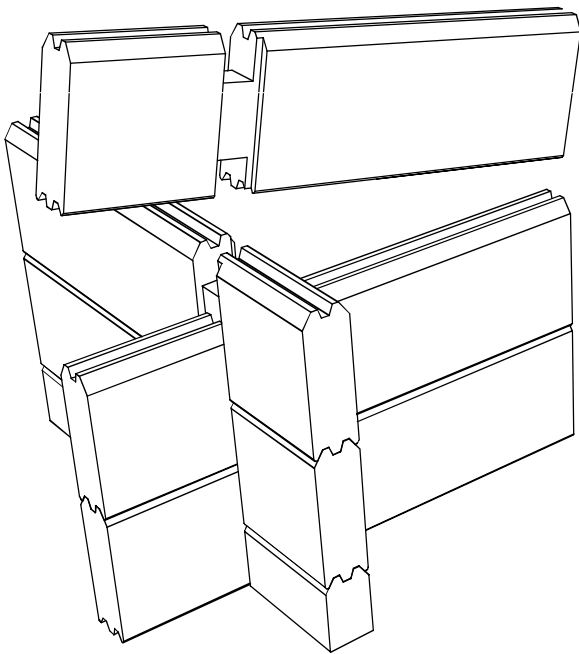

(consultar memoria)

www.casakit.es

COMPOSICION DEL KIT

QUE INCLUYE

- TRONCOS MACHIHEMBRADOS PARA LA CONSTRUCCION DE LOS MUROS EXTERIORES E INTERIORES
- PUERTA EXTERIOR
- PUERTAS INTERIORES
- VENTANAS CON PERFIL EUROPEO Y ACRISTALAMIENTO DOBLE
- VIGAS PARA LA FORMACION DE LA CUBIERTA
- ENTABLADO PARA SOPORTE DE LA TEJA
- RASTRELADO DE MADERA PARA EL SUELO
- TARIMA MACHIHEMBRADA PARA EL SUELO
- REMATES DE ALEROS, VENTANAS Y PUERTAS.
- TRANSPORTE HASTA DONDE EL ACCESO LO PERMITA
- PLANOS DE MONTAJE
- ASESORAMIENTO TELEFONICO PERMANENTE DURANTE EL MONTAJE

SECCION DE ESTRUCTURA TIPO

OPCIONES EXTRA

GROSORES DE TRONCO PLANO DISPONIBLES

EJEMPLO

ESTRUCTURA DE 60mm

EJEMPLO

ESTRUCTURA DE 90mm