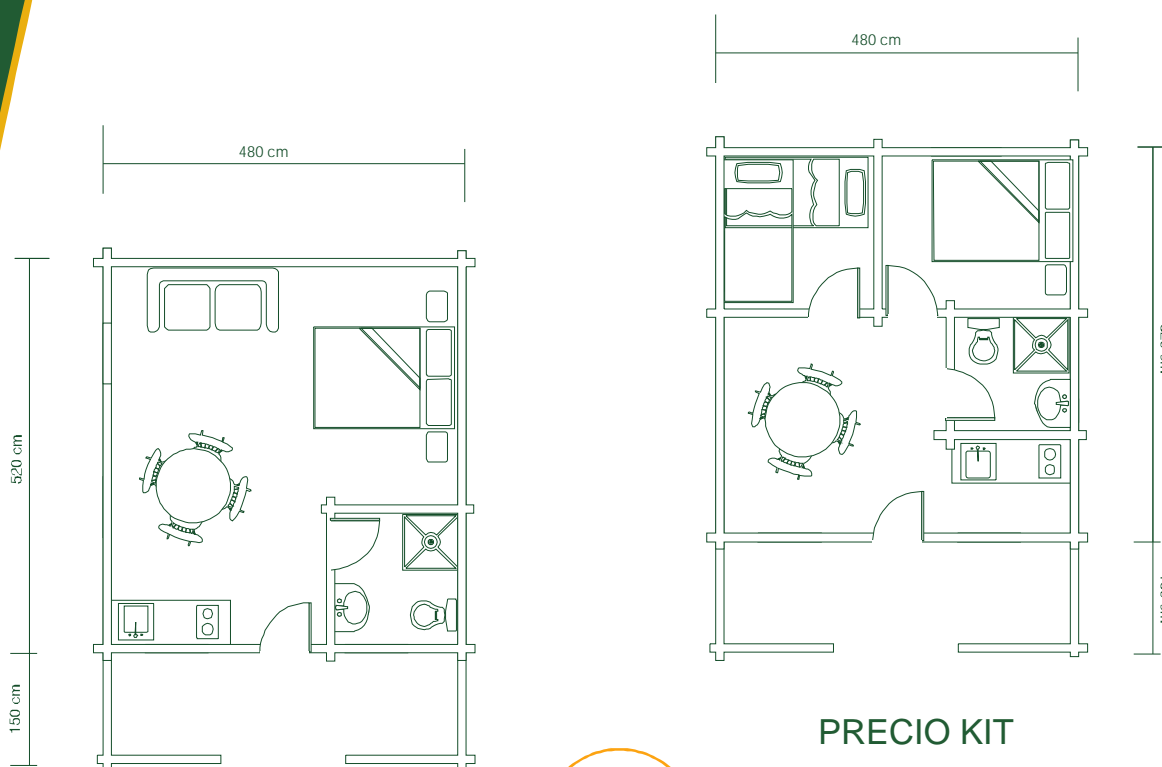

CasaKit

MODELO 1136

SUPERFICIE APROXIMADA: 32 m²

PRECIO KIT

8.900 €

(consultar memoria)

PRECIO KIT

11.865 €

(consultar memoria)

www.casakit.es

COMPOSICION DEL KIT

QUE INCLUYE

- TRONCOS MACHIHEMBRADOS PARA LA CONSTRUCCION DE LOS MUROS EXTERIORES E INTERIORES
- PUERTA EXTERIOR
- PUERTAS INTERIORES
- VENTANAS CON PERFIL EUROPEO Y ACRISTALAMIENTO DOBLE
- VIGAS PARA LA FORMACION DE LA CUBIERTA
- ENTABLADO PARA SOPORTE DE LA TEJA
- RASTRELADO DE MADERA PARA EL SUELO
- TARIMA MACHIHEMBRADA PARA EL SUELO
- REMATES DE ALEROS, VENTANAS Y PUERTAS.
- TRANSPORTE HASTA DONDE EL ACCESO LO PERMITA
- PLANOS DE MONTAJE
- ASESORAMIENTO TELEFONICO PERMANENTE DURANTE EL MONTAJE

SECCION DE ESTRUCTURA TIPO

OPCIONES EXTRA

GROSORES DE TRONCO PLANO DISPONIBLES

EJEMPLO

ESTRUCTURA DE 60mm

EJEMPLO

ESTRUCTURA DE 90mm